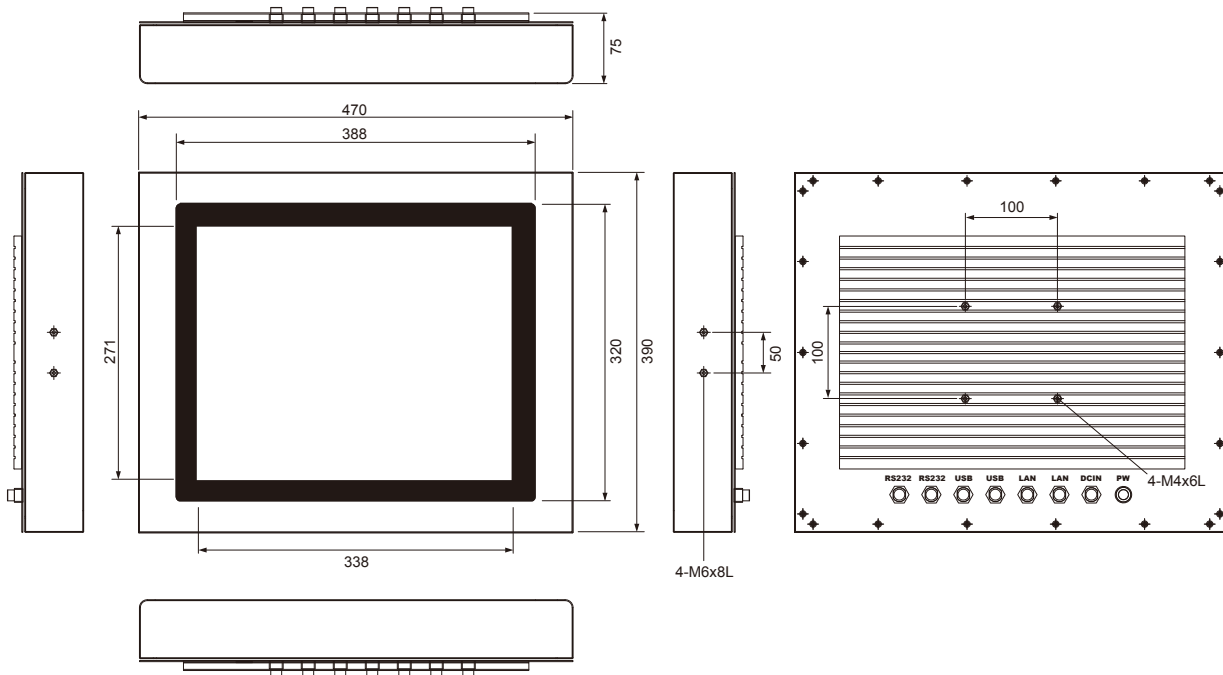

IP170P075/076/077S, IP170R075/076/077S